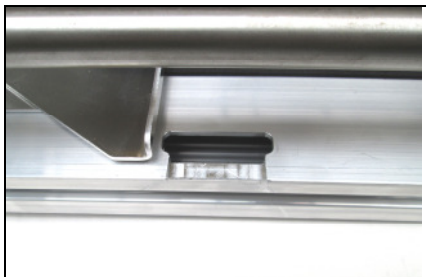

werkzeuglos / tool-free / sans outils / zonder gereedschap

Gehrungsschnitte bis 45°
Mitre cuts to 45°
Coupes d'onglet à 45°
Versteksneden tot 45°

Verstellbarer Parallelanschlag für Serienschritte
Adjustable parallel guide for serial cuts
Butée parallèle réglable pour coupes en série
Verstelbare parallelgeleider voor serie zaagwerk