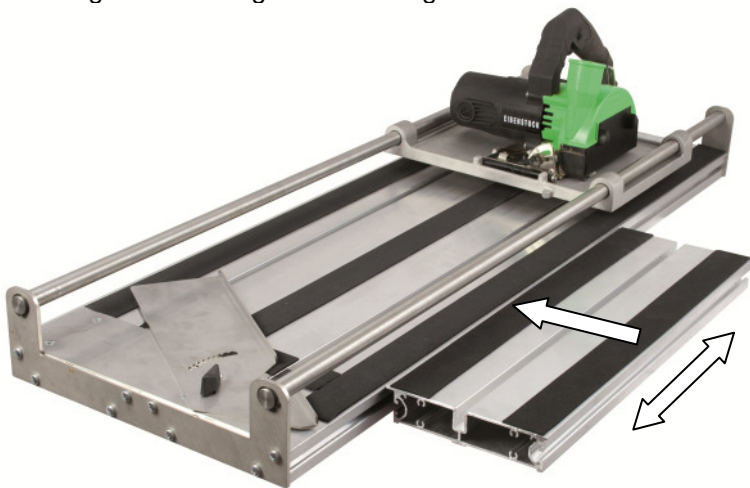

werkzeuglos / tool-free / sans outils / zonder gereedschap

Gehrungsschnitte bis 45°
Mitre cuts to 45°
Coupes d'onglet à 45°
Versteksneden tot 45°

Verstellbarer Parallelanschlag für Serienschritte
Adjustable parallel guide for serial cuts
Butée parallèle réglable pour coupes en série
Verstelbare parallelgeleider voor serie zaagwerk

bis max 200mm
up to max. 200mm
jusqu'à jusqu'à 200 mm
tot maximaal 200 mm

bis max 300mm
up to max. 300mm
jusqu'à jusqu'à 300 mm
tot maximaal 300 mm

Montage Auflagenverbreiterung
Mounting broadening of the support surface
Assemblage l'élargissement de la surface de support
Bevestigen verbreding van het draagvlak