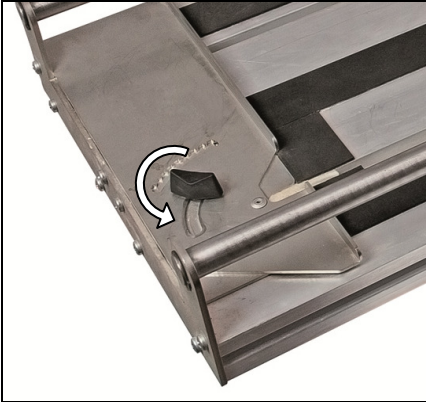

**Lieferbares Zubehör / Available accessories /
Accessoires disponibles / Verkrijgbare accessoires:**

Auflagenverbreiterung	Bestellnummer	09803
Broadening of the support surface	Order No.	
L'élargissement de la surface de support	Référence	
Verbreiding van het draagvlak	Bestelnummer	

werkzeuglos / tool-free / sans outils / zonder gereedschap

Gehrungsschnitte bis 45°
Mitre cuts to 45°
Coupes d'onglet à 45°
Versteksneden tot 45°

Verstellbarer Parallelanschlag für Serienschritte
Adjustable parallel guide for serial cuts
Butée parallèle réglable pour coupes en série
Verstelbare parallelgeleider voor serie zaagwerk