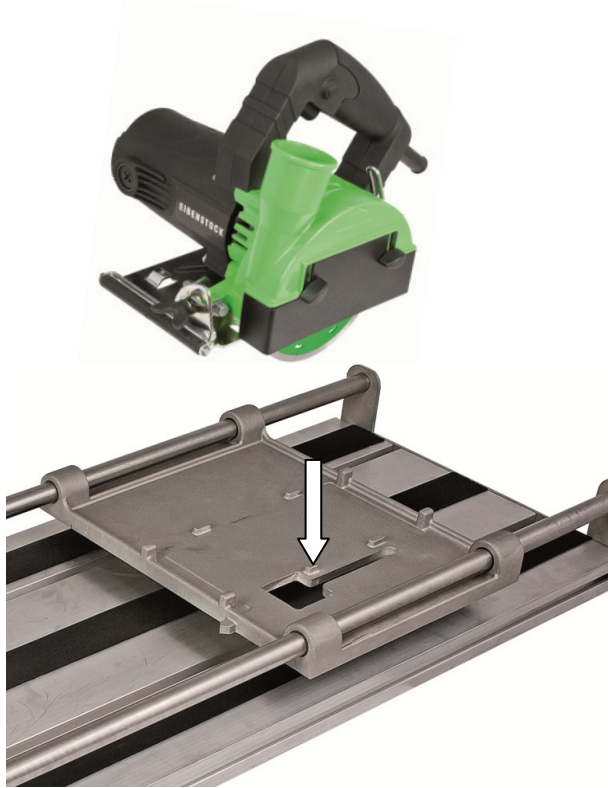

für / for / pour / voor EDS 125 T / EDS 125

	ETT 700	ETT 1200
max. Schnittlänge / max. cutting length max. longueur de coupe / max. zaaglengte	700 mm	1200 mm
max. Plattenstärke / max. thickness max. épaisseur de la plaque / max. plaatdikte	20 mm	
Bestellnummer / Order number Référence / Bestelnummer	09801	09802

**Lieferbares Zubehör / Available accessories /
Accessoires disponibles / Verkrijgbare accessoires:**

Auflagenverbreiterung	Bestellnummer	09803
Broadening of the support surface	Order No.	
L'élargissement de la surface de support	Référence	
Verbreiding van het draagvlak	Bestelnummer	

werkzeuglos / tool-free / sans outils / zonder gereedschap

Gehrungsschnitte bis 45°
Mitre cuts to 45°
Coupes d'onglet à 45°
Versteksneden tot 45°

Verstellbarer Parallelanschlag für Serienschritte
Adjustable parallel guide for serial cuts
Butée parallèle réglable pour coupes en série
Verstelbare parallelgeleider voor serie zaagwerk