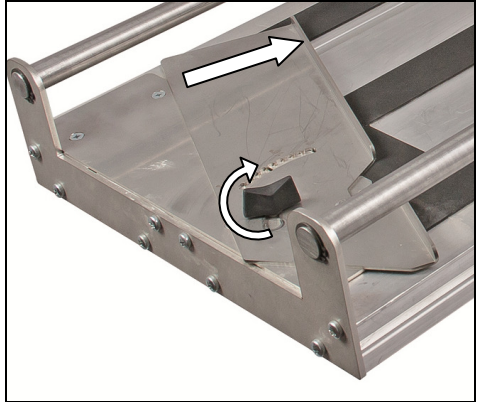

**Lieferbares Zubehör / Available accessories /
Accessoires disponibles / Verkrijgbare accessoires:**

Auflagenverbreiterung	Bestellnummer	09803
Broadening of the support surface	Order No.	
L'élargissement de la surface de support	Référence	
Verbreiding van het draagvlak	Bestelnummer	

werkzeuglos / tool-free / sans outils / zonder gereedschap

Gehrungsschnitte bis 45°
Mitre cuts to 45°
Coupes d'onglet à 45°
Versteksneden tot 45°

Verstellbarer Parallelanschlag für Serienschritte
Adjustable parallel guide for serial cuts
Butée parallèle réglable pour coupes en série
Verstelbare parallelgeleider voor serie zaagwerk