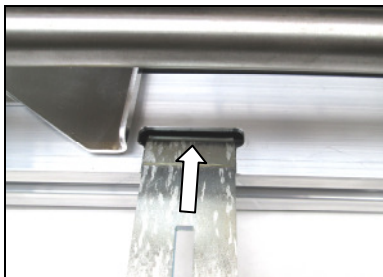

**Lieferbares Zubehör / Available accessories /
Accessoires disponibles / Verkrijgbare accessoires:**

Auflagenverbreiterung	Bestellnummer	09803
Broadening of the support surface	Order No.	
L'élargissement de la surface de support	Référence	
Verbreiding van het draagvlak	Bestelnummer	

werkzeuglos / tool-free / sans outils / zonder gereedschap

Gehrungsschnitte bis 45°
Mitre cuts to 45°
Coupes d'onglet à 45°
Versteksneden tot 45°

Verstellbarer Parallelanschlag für Serienschritte
Adjustable parallel guide for serial cuts
Butée parallèle réglable pour coupes en série
Verstelbare parallelgeleider voor serie zaagwerk