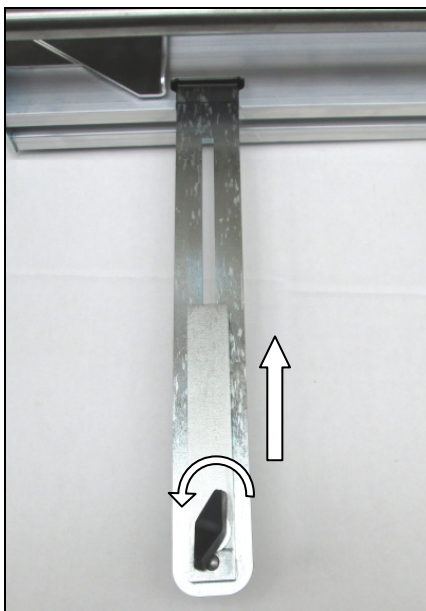

**Lieferbares Zubehör / Available accessories /
Accessoires disponibles / Verkrijgbare accessoires:**

Auflagenverbreiterung	Bestellnummer	09803
Broadening of the support surface	Order No.	
L'élargissement de la surface de support	Référence	
Verbreiding van het draagvlak	Bestelnummer	

werkzeuglos / tool-free / sans outils / zonder gereedschap

Gehrungsschnitte bis 45°
Mitre cuts to 45°
Coupes d'onglet à 45°
Versteksneden tot 45°

Verstellbarer Parallelanschlag für Serienschritte
Adjustable parallel guide for serial cuts
Butée parallèle réglable pour coupes en série
Verstelbare parallelgeleider voor serie zaagwerk